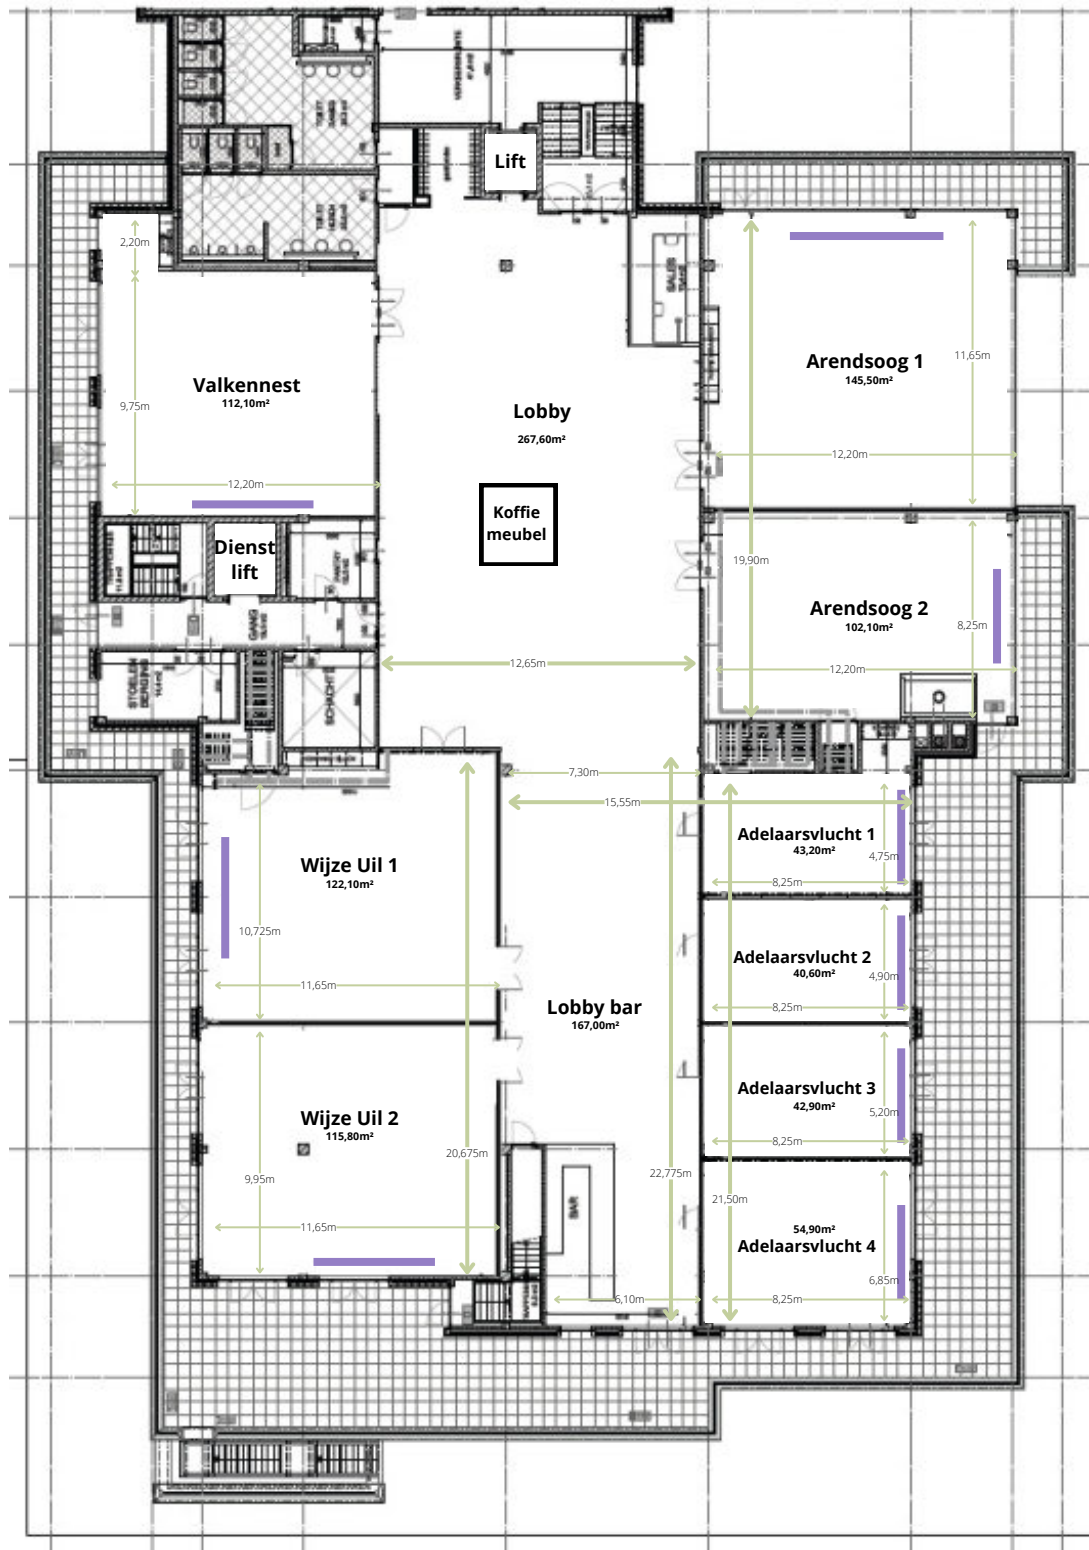

Beamer

Sales kantoor & berging/pantry

Lift

Hoogte 2,10m
Diepte 2,19m
Diagonaal lift 3,30m
Diagonaal deur 2,27m
Breedte deur 0,90m
Breedte achterkant 0,90m

Dienstlift

Hoogte 2,20m
Diepte 2,50m
Diagonaal lift 3,20m
Breedte deur 1,10m
Breedte achterkant 1,40m

Diverse

Plafond hoogte 3,30m
Deuren hoogte 2,26m
Garage doorrijhoogte 2,45m

Beamer

Lift

Hoogte	2,10m
Diepte	2,19m
Diagonaal lift	3,30m
Diagonaal deur	2,27m
Breedte deur	0,90m
Breedte achterkant	0,90m

Dienstlift

Hoogte	2,20m
Diepte	2,50m
Diagonaal lift	3,20m
Breedte deur	1,10m
Breedte achterkant	1,40m

Diverse

Plafond hoogte	3,30m
Deuren hoogte	2,26m
Garage doorrijhoogte	2,45m